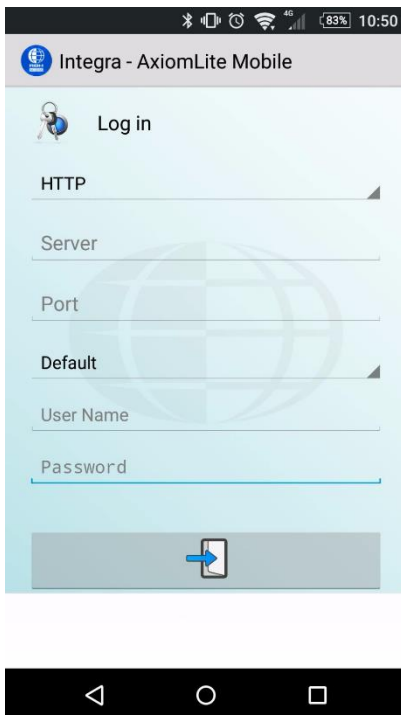

Customer Information
Please enter your information.

User Name:
RBH

Organization:
RBH

InstallShield

< Back Next > Cancel

Full service distributeur in beveiliging

Klik op *Install* om verder te gaan met de installatie.

Full service distributeur in beveiliging

Klik op *Finish* om de installatie te voltooien.

Enmaal de installatie voltooid is, is de Web applicatie zichtbaar in IIS.

2.2. Installatie applicatie

Nu is de Web Applicatie zichtbaar in IIS onder het IP-adres van de desbetreffende computer, De applicatie op de telefoon zetten kan op 2 manieren;

1. Vanuit de server kan er naar <http://localhost:8100> gegaan worden, Hierna kan de applicatie gedownload worden en overgezet worden naar De telefoon.
2. Ga vanuit de telefoon naar het IP-adres van de server bijvoorbeeld <http://192.168.1.1:8100> Hierna kan de applicatie gedownload worden en meteen geïnstalleerd worden.

Als de applicatie geïnstalleerd is, kan deze geopend worden en dan komt er een loginscherm.

- Server = Het IP-adres van de server waar de client geïnstalleerd is.
- Port = Standaard **8100**
- Default = De partitie die er wordt gebruikt in AxiomLite
- User Name = Standaard **RBH**
- Password = Standaard **Password**