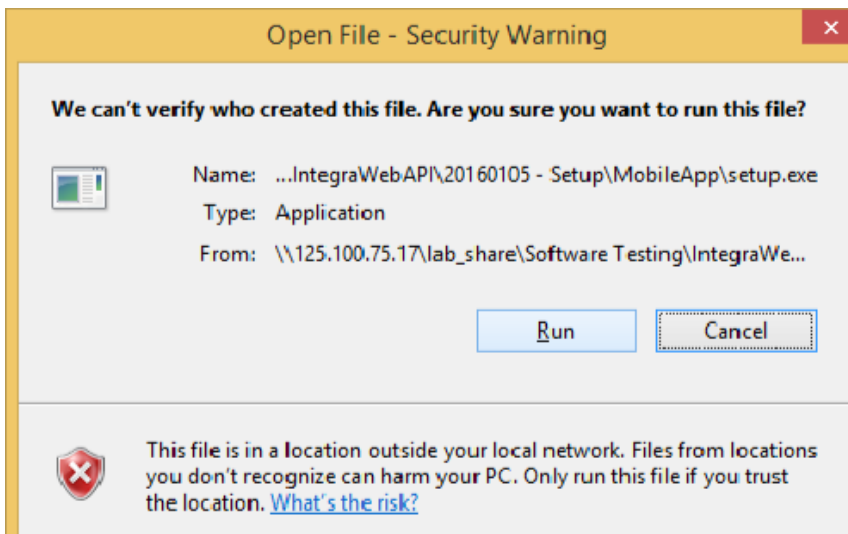

1.3. Software

- AxiomLite versie 4.1.5 Release 4.3 zal moeten draaien om de applicatie werkend te maken.
- De module Webclient zal geactiveerd moeten zijn.

2. Installatie

- Deel de Integra32 map

2.1. Setup installatie

Klik als eerste op de *setup* en start deze als administrator.

Klik op *Run* om de installatie te starten.

Full service distributeur in beveiliging

Bovenstaand scherm toont welke eisen de installatie nodig heeft, klik hier op *Install*