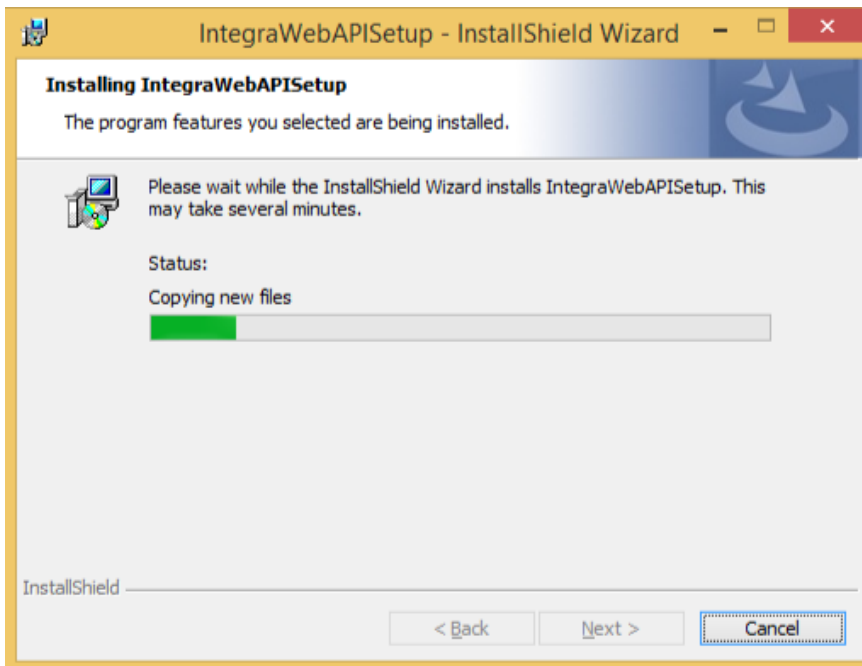

Customer Information
Please enter your information.

User Name:
RBH

Organization:
RBH

InstallShield

< Back Next > Cancel

Full service distributeur in beveiliging

Klik op *Install* om verder te gaan met de installatie.

Full service distributeur in beveiliging

Klik op *Finish* om de installatie te voltooien.

Enmaal de installatie voltooid is, is de Web applicatie zichtbaar in IIS.

2.2. Installatie applicatie

Nu is de Web Applicatie zichtbaar in IIS onder het IP-adres van de desbetreffende computer, De applicatie op de telefoon zetten kan op 2 manieren;