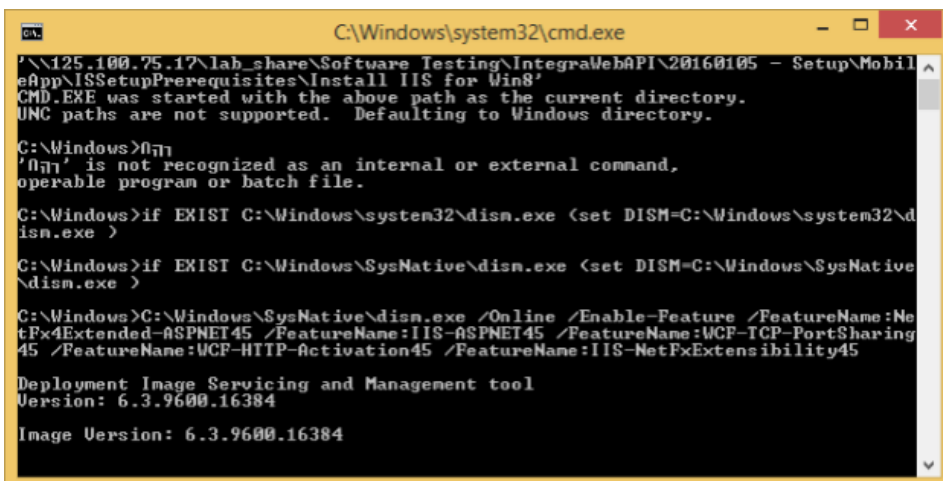

Name	Date modified	Type
IISRootFolder	1/5/2016 10:01 AM	File folder
ISSetupPrerequisites	1/5/2016 10:01 AM	File folder
0x0409	3/23/2010 4:44 PM	Configuration sett...
IntegraWebAPISetup	1/5/2016 9:57 AM	Windows Installer ...
setup.exe	1/5/2016 9:57 AM	Application
Setup.exe	1/5/2016 9:57 AM	Configuration sett...

Klik als eerste op de *setup* en start deze als administrator.

Klik op *Run* om de installatie te starten.

Full service distributeur in beveiliging

Bovenstaand scherm toont welke eisen de installatie nodig heeft, klik hier op *Install*

Full service distributeur in beveiliging

Eenmaal geïnstalleerd vraagt de setup om akkoord te gaan met de voorwaarden.

IntegraWebAPISetup - InstallShield Wizard

License Agreement
Please read the following license agreement carefully.