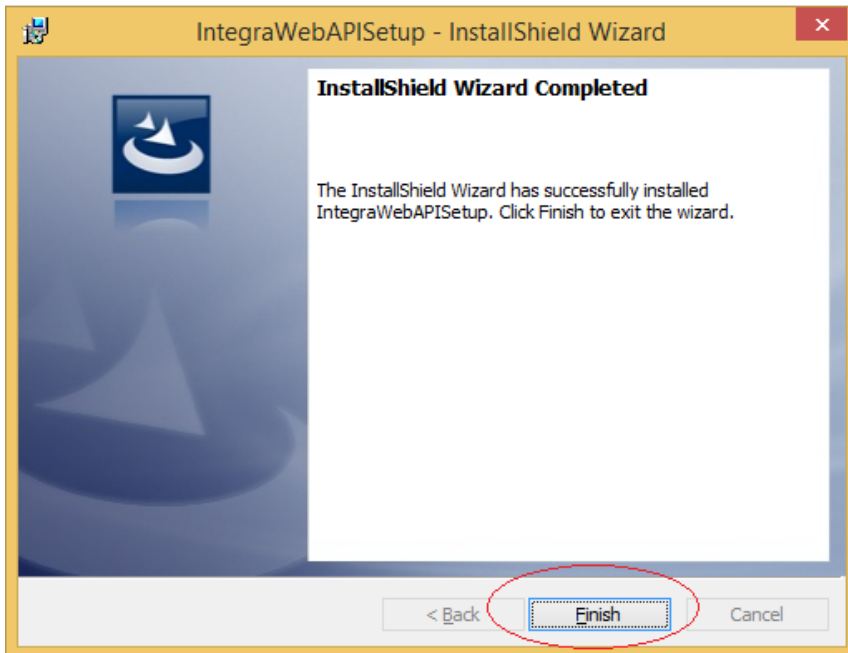

Customer Information
Please enter your information.

User Name:
RBH

Organization:
RBH

InstallShield

< Back Next > Cancel

Full service distributeur in beveiliging

Klik op *Install* om verder te gaan met de installatie.

Full service distributeur in beveiliging

Klik op *Finish* om de installatie te voltooien.

Enmaal de installatie voltooid is, is de Web applicatie zichtbaar in IIS.

2.2. Installatie applicatie

Nu is de Web Applicatie zichtbaar in IIS onder het IP-adres van de desbetreffende computer, De applicatie op de telefoon zetten kan op 2 manieren;