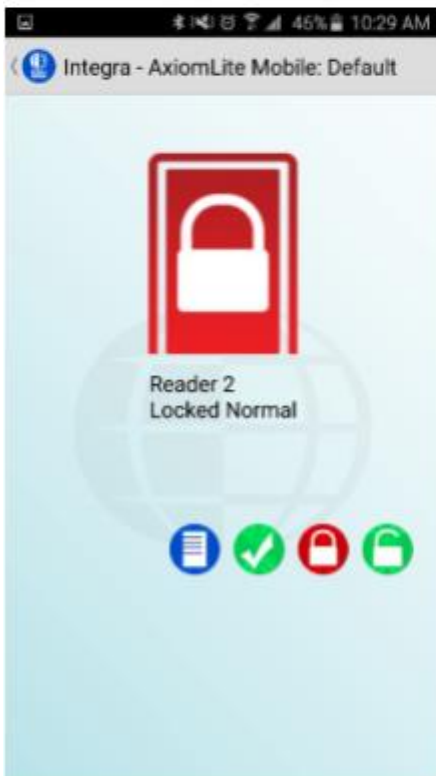

Full service distributeur in beveiliging