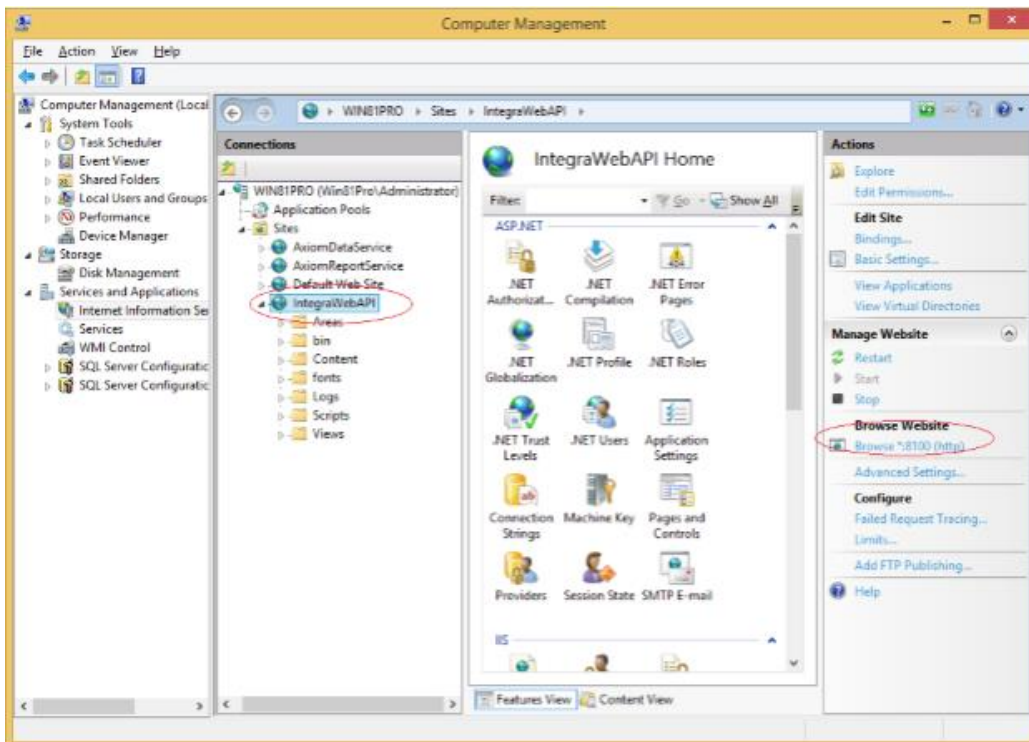

Customer Information
Please enter your information.

User Name:
RBH

Organization:
RBH

InstallShield

< Back Next > Cancel

Full service distributeur in beveiliging

Klik op *Install* om verder te gaan met de installatie.

Full service distributeur in beveiliging

Klik op *Finish* om de installatie te voltooien.

Enmaal de installatie voltooid is, is de Web applicatie zichtbaar in IIS.

2.2. Installatie applicatie

Nu is de Web Applicatie zichtbaar in IIS onder het IP-adres van de desbetreffende computer, De applicatie op de telefoon zetten kan op 2 manieren;

Als de applicatie geïnstalleerd is, kan deze geopend worden en dan komt er een loginscherm.

- Server = Het IP-adres van de server waar de client geïnstalleerd is.
- Port = Standaard **8100**
- Default = De partitie die er wordt gebruikt in AxiomLite
- User Name = Standaard **RBH**
- Password = Standaard **Password**