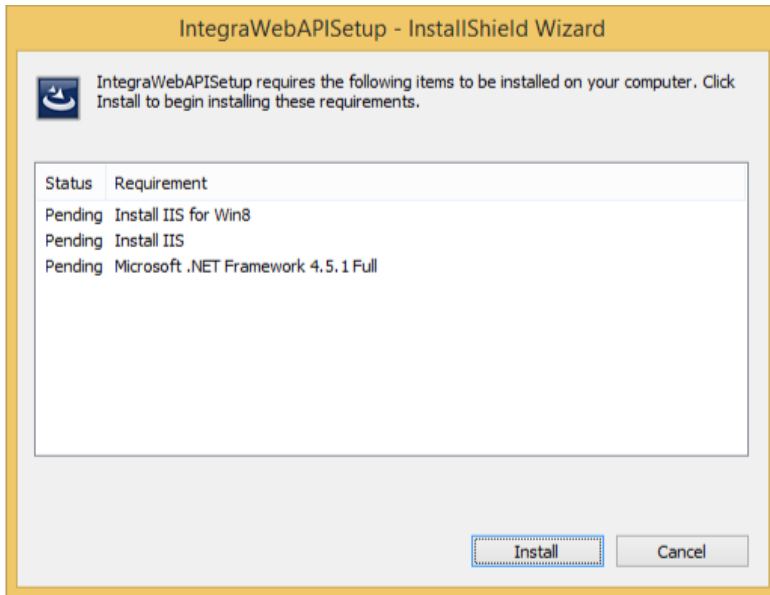

Name	Date modified	Type
IISRootFolder	1/5/2016 10:01 AM	File folder
ISSetupPrerequisites	1/5/2016 10:01 AM	File folder
0x0409	3/23/2010 4:44 PM	Configuration sett...
IntegraWebAPISetup	1/5/2016 9:57 AM	Windows Installer ...
setup.exe	1/5/2016 9:57 AM	Application
Setup.exe	1/5/2016 9:57 AM	Configuration sett...

Klik als eerste op de *setup* en start deze als administrator.

Klik op *Run* om de installatie te starten.

Full service distributeur in beveiliging

Bovenstaand scherm toont welke eisen de installatie nodig heeft, klik hier op *Install*

Full service distributeur in beveiliging

Eenmaal geïnstalleerd vraagt de setup om akkoord te gaan met de voorwaarden.

IntegraWebAPISetup - InstallShield Wizard

License Agreement
Please read the following license agreement carefully.