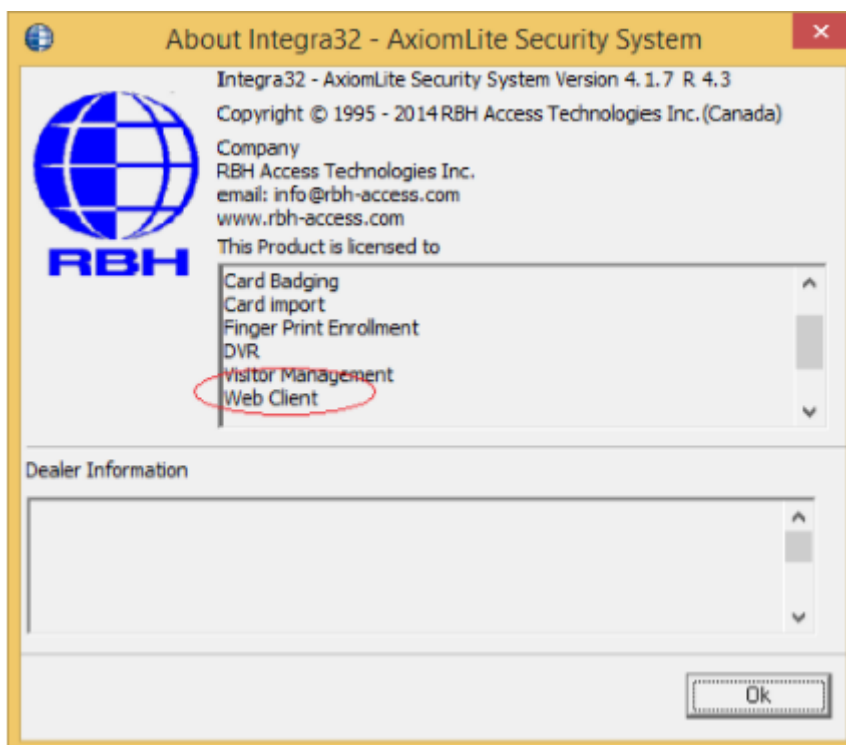

1. Systemeisen

1.1. Besturingssysteem

Windows 7 Professional	(IIS 7.5)
Windows 8/8.1 Professional	(IIS 8)
Windows Server 2008	(IIS 7)
Windows Server 2012	

1.2. Android specificaties

Android versie 5.0 (Lollipop)

1.3. Software

- AxiomLite versie 4.1.5 Release 4.3 zal moeten draaien om de applicatie werkend te maken.
- De module Webclient zal geactiveerd moeten zijn.

2. Installatie

- Deel de Integra32 map

2.1. Setup installatie