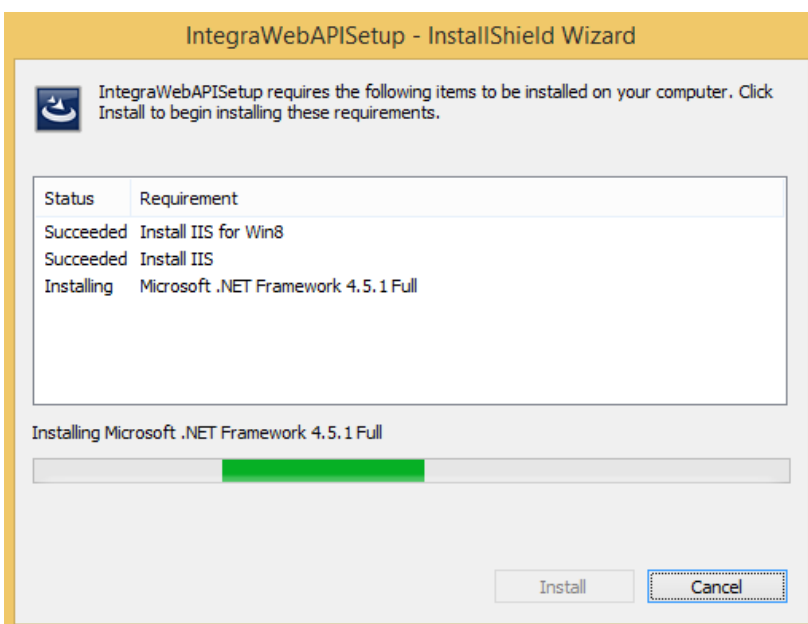

Name	Date modified	Type
IISRootFolder	1/5/2016 10:01 AM	File folder
ISSetupPrerequisites	1/5/2016 10:01 AM	File folder
0x0409	3/23/2010 4:44 PM	Configuration sett...
IntegraWebAPISetup	1/5/2016 9:57 AM	Windows Installer ...
setup.exe	1/5/2016 9:57 AM	Application
Setup.exe	1/5/2016 9:57 AM	Configuration sett...

Klik als eerste op de *setup* en start deze als administrator.

Klik op *Run* om de installatie te starten.

Full service distributeur in beveiliging

Bovenstaand scherm toont welke eisen de installatie nodig heeft, klik hier op *Install*

Full service distributeur in beveiliging

Eenmaal geïnstalleerd vraagt de setup om akkoord te gaan met de voorwaarden.

IntegraWebAPISetup - InstallShield Wizard

License Agreement
Please read the following license agreement carefully.